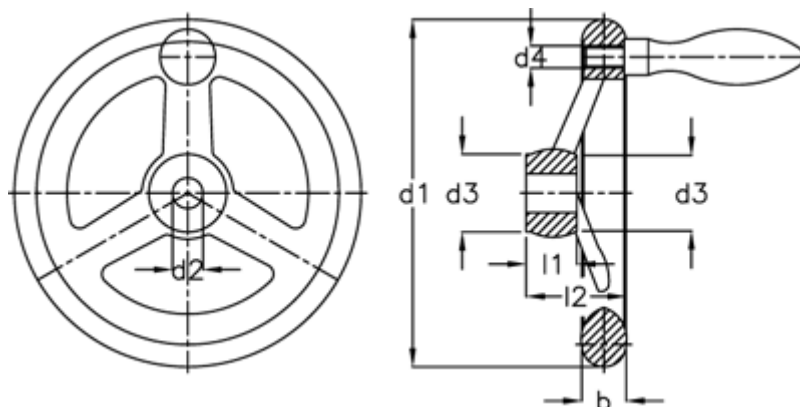

Varenummer: 20311281
Beskrivelse: E+G Håndhjul
DIN 950-GG-100-B12-D

Mål

Antal eger	= 3
b	= 15
d1	= 100
d2 H7	= 12
d3	= 26
d4	= M 6
Håndtag Ø	= 16
l1	= 17

l2	= 33
----	------